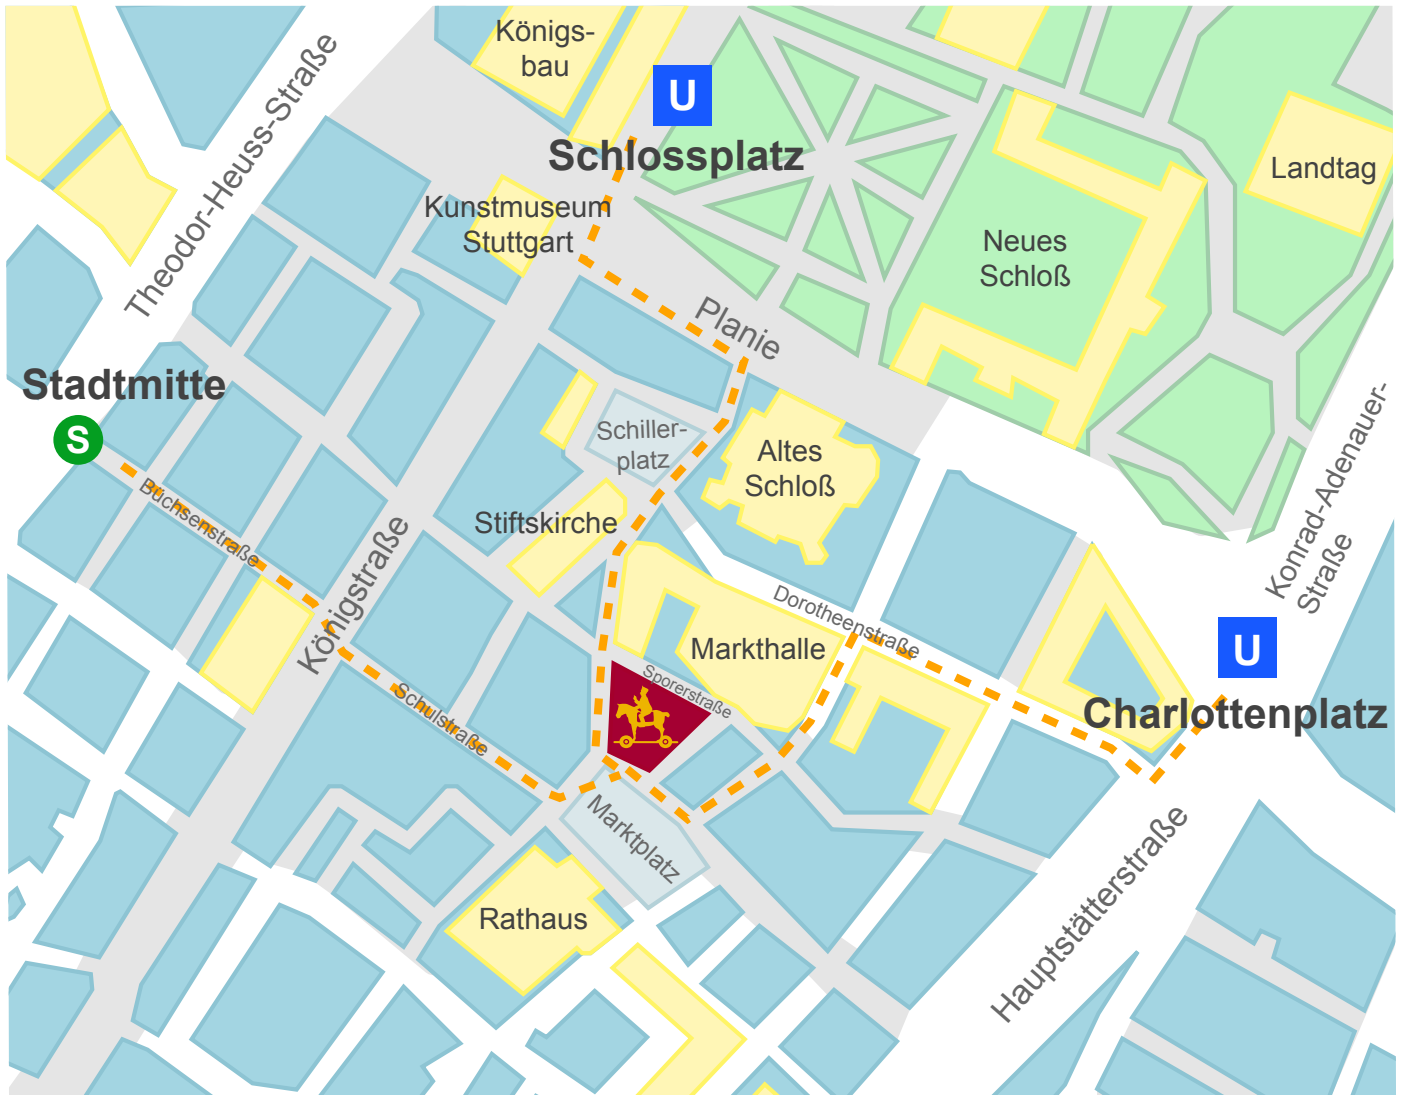

Anfahrtsbeschreibung Spielwaren Kurtz

Spielwaren Kurtz GmbH
Marktplatz 10
70173 Stuttgart

Erreichbar mit öffentlichen Verkehrsmitteln:

Bis Stadtmitte mit der S1, S2, S3, S4, S5, S6

Bis Schlossplatz mit der U5, U6, U7, Bus 42 und der Bus 44

Bis Charlottenplatz mit der U1, U2, U4, U5, U6, U7, 15, Bus 42, 43, 44 und der Bus 92

Erreichbar mit dem Auto:

Biegen Sie am Charlottenplatz in die Planie ein. Achten Sie darauf nicht in den Tunnel hinunter zu fahren, sondern halten Sie sich rechts. Folgen Sie dem Straßenverlauf und biegen Sie die erste Straße nach dem alten Schloss nach links ein. An der folgenden Kreuzung zur Dorotheenstraße biegen Sie rechts ein. Hier befinden sich einige Parkplätze und eine Tiefgarage.